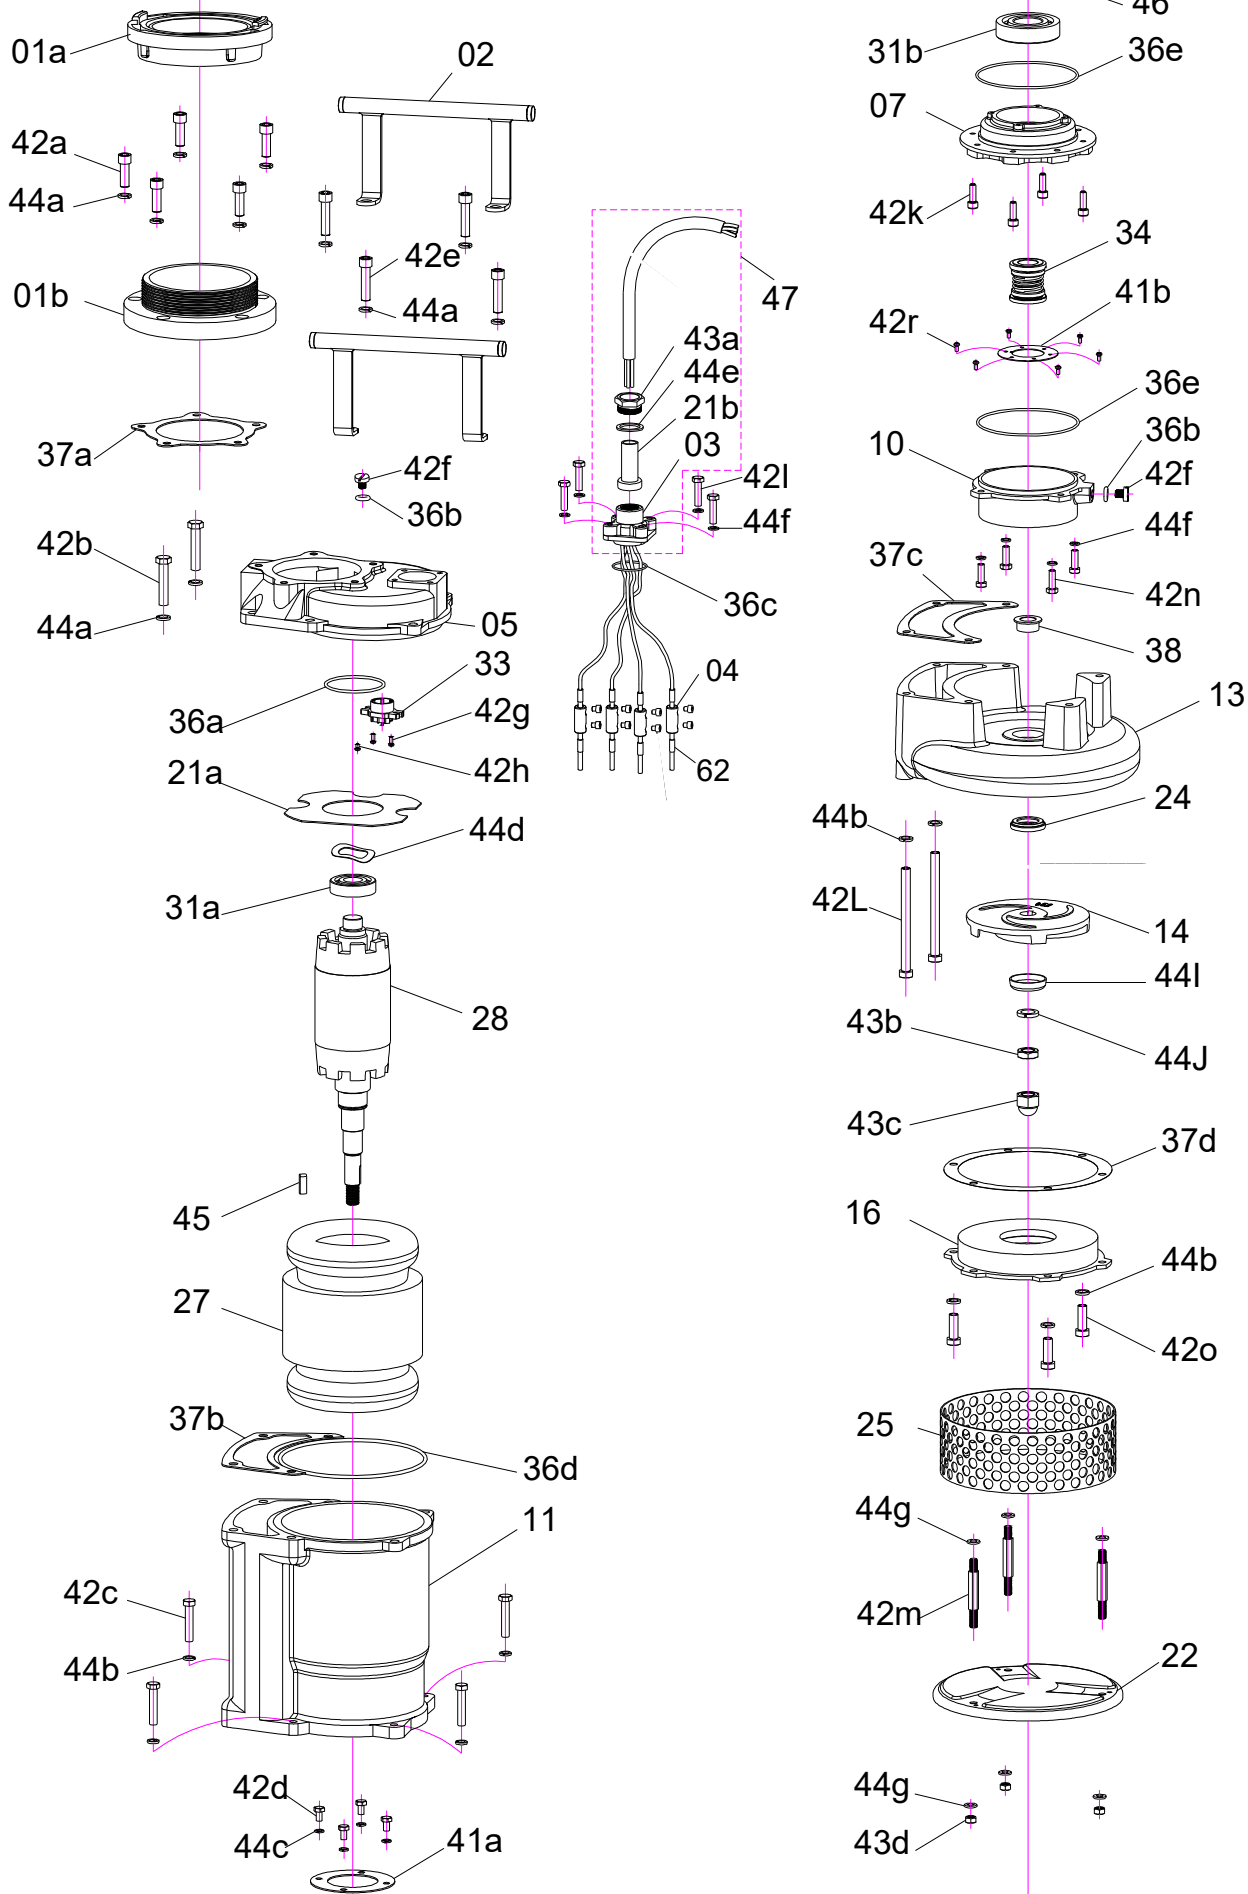

Eine Wellenlänge voraus

SPT 11 kW

SPT 4110  
SPT 6110

2023:03

**Ersatzteilliste  
SPT 4110 - 6110**

**2023:03**

POS	Art. Nr.	Bezeichnung	Description	Type	Menge/Qty
01a	2113340021	LM-Festkupplung	hose coupling	A-110 - 4" IG	1
	2116060010			F-150 - 6" IG	
01b	001411415	Gewindeanschluss	thread connection	4" AG - 131,5	1
	001611615			6" AG - 131,5	
	001411150			4" AG - 61,5	
	001611150			6" AG - 61,5	
02	003110150	Griff	handle	Set	2
03	031100015	Kabeleinführung komplett	cable entry box	80 x 80 x 60	1
	07V037015	Kabelverschraubung Edelstahl	cable entry stainless steele	Pos. 03 wird benötigt	1
04	07550	Schraubverbinder	cable connector	1,5 - 6 mm <sup>2</sup> (Set)	1
05	009110001	Pumpenkopf	upper cover	11 kW - 635	1
07	024075011	Lagergehäuse	bearing housing	7,5 / 11 kW - 646	1
10	032075011	Ölgehäuse	oil chamber	7,5 / 11 kW - 647	1
11	111115000	Motorgehäuse	motor body	11 kW / 15 kW	1
13	131115000	Pumpengehäuse	pump body	11 kW / 15 kW	1
14	038011411	Lauftrad	impeller	4110 - 638	1
	140006110			6110 - 640	
16	044175475	Saugplatte	inlet plate	4" - H650	1
	160751115			6" - H649	
21a	210001115	Schutzplatte	protection plate	193 x 193	1
21b	210751115	Kabeltülle	cable tube	D=34, d=15, H=68	1
22	220751115	Bodenplatte	base plate	D=300	1
24	240751115	Labyrinthtring	neck ring	D=55	1
25	244751115	Einlaufsieb	strainer	4110 - Bohrungen: 12 mm	1
	246751115			6110 - Bohrungen: 20 mm	
27	015011400	Stator	stator	11 kW	1
28	280411611	Rotor	rotor	11 kW	1
31a	020110001	Kugellager, oben	upper bearing	6306	1
31b	023075011	Kugellager, unten	lower bearing	6309	1
33	011110001	Thermorelais	thermal protector	SRB 22,5 A	1
34	026075011	Gleitringdichtung	mechanical seal	TS-H3035 30 x 35	1
36a	361100015	O-Ring, Kugellager oben	o-ring, upper bearing	75 x 3	1
36b	025015022	O-Ring, Ölablass	o-ring, oil outlet	7 x 3	2
36c	044055001	O-Ring, Kabeleinführung	o-ring, cable entry	63 x 3	1
36d	017110001	O-Ring, Pumpenkopf	o-ring, upper cover	225 x 3,7	1
36e	029075011	O-Ring, Lagergehäuse	o-ring, bearing house	150 x 3	2
37a	003110001	Dichtung, Druckanschluss	gasket, flange	140 x 169 x 2	1
37b	016110001	Packung, oben	upper gasket	241 x 120 x 3	1
37c	033110001	Packung, unten	lower gasket	245 x 145 x 3	1
37d	043075011	Einstellpackung	adjustment gasket	265 x 220 x 0,3	1 - 3
38	034075011	Wellenschutzhülse	shaft sleeve	44 x 35 x 25, H=17	1
41a	022075011	Halteblech, Kugellager	fixing plate bearing	D=126, d=90	1
41b	028075011	Sicherungsblech GLRD	fixing plate mech. Seal	D=95, d=51	1
42a	009691235	Schrauben, Abgang 131,5	Screw, thread conn. 131,5	M12 x 35 Sechskant	5
	941225	Schrauben, Abgang 61,5	Screw, thread conn. 61,5	M12 x 25 Innensechskant	
42b	009691250	Sechskantschraube	hexagon screw	M12 x 50	2
42c	009691045	Sechskantschraube	hexagon screw	M10 x 45	4
42d	96612	Sechskantschraube	hexagon screw	M6 x 12	4
42e	009691255	Sechskantschraube	hexagon screw	M12 x 55	4
42f	9488	Ölablassschraube	oil drain screw	M8 x 8	2
42g	2839420	Linsenschraube, Kreuz	pan head screw, cross	M4 x 20	2
42h	028358	Linsenschraube, Kreuz	pan head screw, cross	M5 x 8	1
42i	96840	Sechskantschraube	hexagon screw	M8 x 40	4
42k	94820	Zylinderschraube mit ISK	cylinder screw	M8 x 20	4
42L	0096910140	Sechskantschraube	hexagon screw	M10 x 140	2
42m	047075011	Stiftschraube	stud screw	M10 x 118 / SW 17	3
42n	96825	Sechskantschraube	hexagon screw	M8 x 25	4
42o	009691020	Sechskantschraube	hexagon screw	M10 x 20	3
42r	9456	Zylinderschraube mit ISK	cylinder screw	M5 x 6	6
43a	433700015	Kabelverschraubung	cable nut	M36 x 21 / SW 36	1
43b	432037015	Sechskantmutter, flach	hexagon nut, flat	M20	1
43c	430371500	Hutmutter	cap nut	M20	1
43d	322910	Mutter	nut	M10	3
44a	44712	Federring	spring washer	M12	11
44b	44710	Federring	spring washer	M10	9
44c	4476	Federring	spring washer	M6	4
44d	007411615	Wellenscheibe	wave pad	70 x 60 x 0,5	1
44e	443700015	Druckring	cable washer	34,5 x 26 x 2	1
44f	4478	Federring	spring washer	M8	8
44g	4643816010	Scheibe	washer	M10	6
44i	449371500	Gewindeschutzkappe	thread protection	20	1
44j	440003715	Scheibe	washer	M20	1
45	450370015	Passfeder	key	30 x 7 x 8	1
46	A00052907	Sicherungsring, Welle	circlip	A 45 x 1,75	1
47	0051100150	Kabelsatz komplett	cable set compl.	20 m H07RNF 4G6mm <sup>2</sup>	1
62	0557300152	Aderendhülsen	wire sleeves		4
	041106150	Dichtungssatz	gasket kit	11 - 15 kW	Set
	N10002	Ölfüllung	Oil	Med. Weissöl, ISO VG 15	800 ml
Set	075011015	Verschleisssteile Set	wearing parts kit	45, 44i, 44j, 43b, 43c	Set
Set	411611000	Basis-Reparatursatz: GLRD, Kugellager, Dichtungen	basic repar kit: mech. Seal, bearings, gasket kit		Set
	000475615	Lauftradabzieher	impeller removing tool		