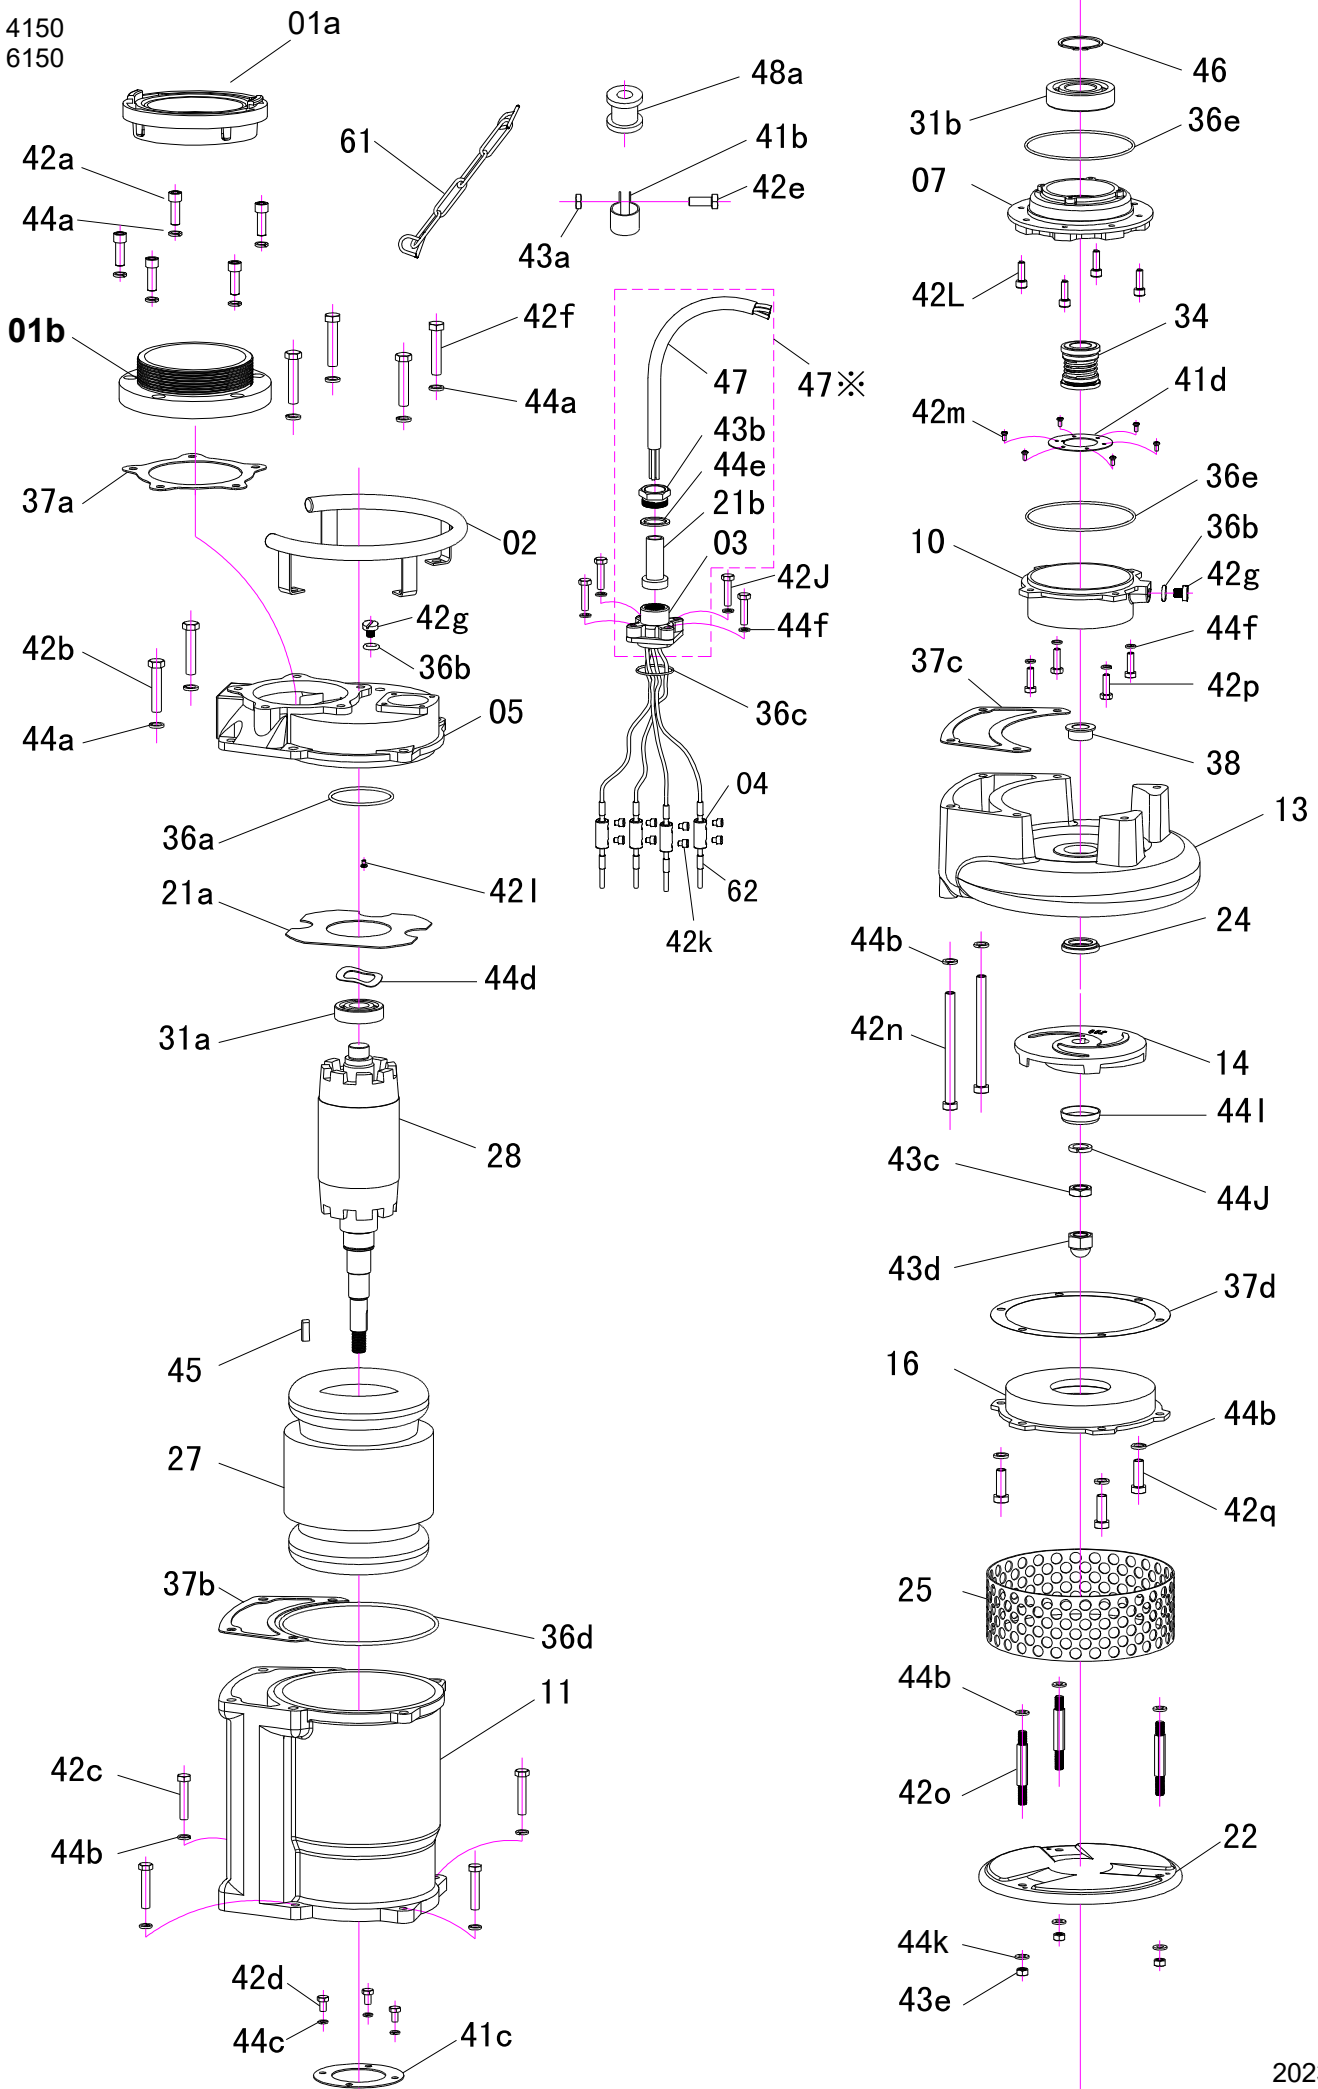

## SPT 15 kW

SPT 4150  
SPT 6150

2023:02

SPT 4150  
SPT 6150

**Ersatzteilliste**  
**SPT 4150 - 6150**

2023:02

POS	Art. Nr.	Bezeichnung	Description	Type	Menge/Qty
01a	2113340021	LM-Festkupplung	hose coupling	A-110 - 4" IG	1
	2116060010			F-150 - 6" IG	
01b	001411415	Gewindeanschluss	thread connection	4" AG - 131,5	1
	001611615			6" AG - 131,5	
	001411150			4" AG - 61,5	
	001611150			6" AG - 61,5	
02	021500000	Tragbügel, Reling	handle		1
03	031100015	Kabeleinführung	cable entry box	80 x 80 x 60	1
	07V037015	Kabelverschraubung Edelstahl	cable entry stainless steele	Pos. 03 wird benötigt	1
04	07550	Schraubverbinder	cable connector	1,5 - 6 mm <sup>2</sup> (Set, VE 5 Stk)	1
05	005150001	Pumpenkopf	upper cover	15 kW - 642	1
07	024015000	Lagergehäuse	bearing housing	15 kW - 643	1
10	032075011	Ölgehäuse	oil chamber	7,5 / 15 kW - 647	1
11	111115000	Motorgehäuse	motor body	11 kW / 15 kW	1
13	131115000	Pumpengehäuse	pump body	11 kW / 15 kW	1
14	038004150	Laufgrad	impeller	4150 - 865	1
	038006150			6150 - 866	
16	044175475	Saugplatte	inlet plate	4" - H650	1
	160751115			6" - H649	
21a	210001115	Schutzplatte	protection plate	193 x 193	1
21b	210751115	Kabeltülle	cable tube	D=34, d=15, H=68	1
22	220751115	Bodenplatte	base plate	D=300	1
24	240751115	Labyrinthring	neck ring	D=55	1
25	244751115	Einlaufsieb	strainer	4150 - Bohrungen: 12 mm	1
	246751115			6150 - Bohrungen: 20 mm	
27	025015400	Stator	stator	15 kW	1
28	280415615	Rotor	rotor	15 kW	1
31a	020110001	Kugellager, oben	upper bearing	6306	1
31b	031416151	Kugellager, unten	lower bearing	6310	1
34	026075011	Gleitringdichtung	mechanical seal	TS-H3035 30 x 35	1
36a	361100015	O-Ring, Kugellager oben	o-ring, upper bearing	75 x 3	1
36b	025015022	O-Ring, Ölablass	o-ring, oil outlet	7 x 3	2
36c	044055001	O-Ring, Kabeleinführung	o-ring, cable entry	63 x 3	1
36d	017110001	O-Ring, Pumpenkopf	o-ring, upper cover	225 x 5,7	1
36e	029075011	O-Ring, Lagergehäuse	o-ring, bearing house	150 x 3	2
37a	003110001	Dichtung, Druckanschluss	gasket, flange	140 x 169 x 2	1
37b	016110001	Packung, oben	upper gasket	241 x 120 x 3	1
37c	033110001	Packung, unten	lower gasket	245 x 145 x 3	1
37d	043075011	Einstellpackung	adjustment gasket	265 x 220 x 0,3	1 - 3
38	034075011	Wellenschutzhülse	shaft sleeve	44 x 35 x 25, H=17	1
41b	410011015	Zugentlastungsblech	cable clamping band	28 x 16	1
41c	022015000	Halteblech, Kugellager	fixing plate bearing	D=135, d=100	1
41d	033475675	Sicherungsblech GLRD	fixing plate mech. Seal	D=95, d=51	1
42a	009691235	Schrauben, Abgang 131,5	Screw, thread conn. 131,5	M12 x 35 Sechskant	5
	941225	Schrauben, Abgang 61,5	Screw, thread conn. 61,5	M12 x 25 Innensechskant	