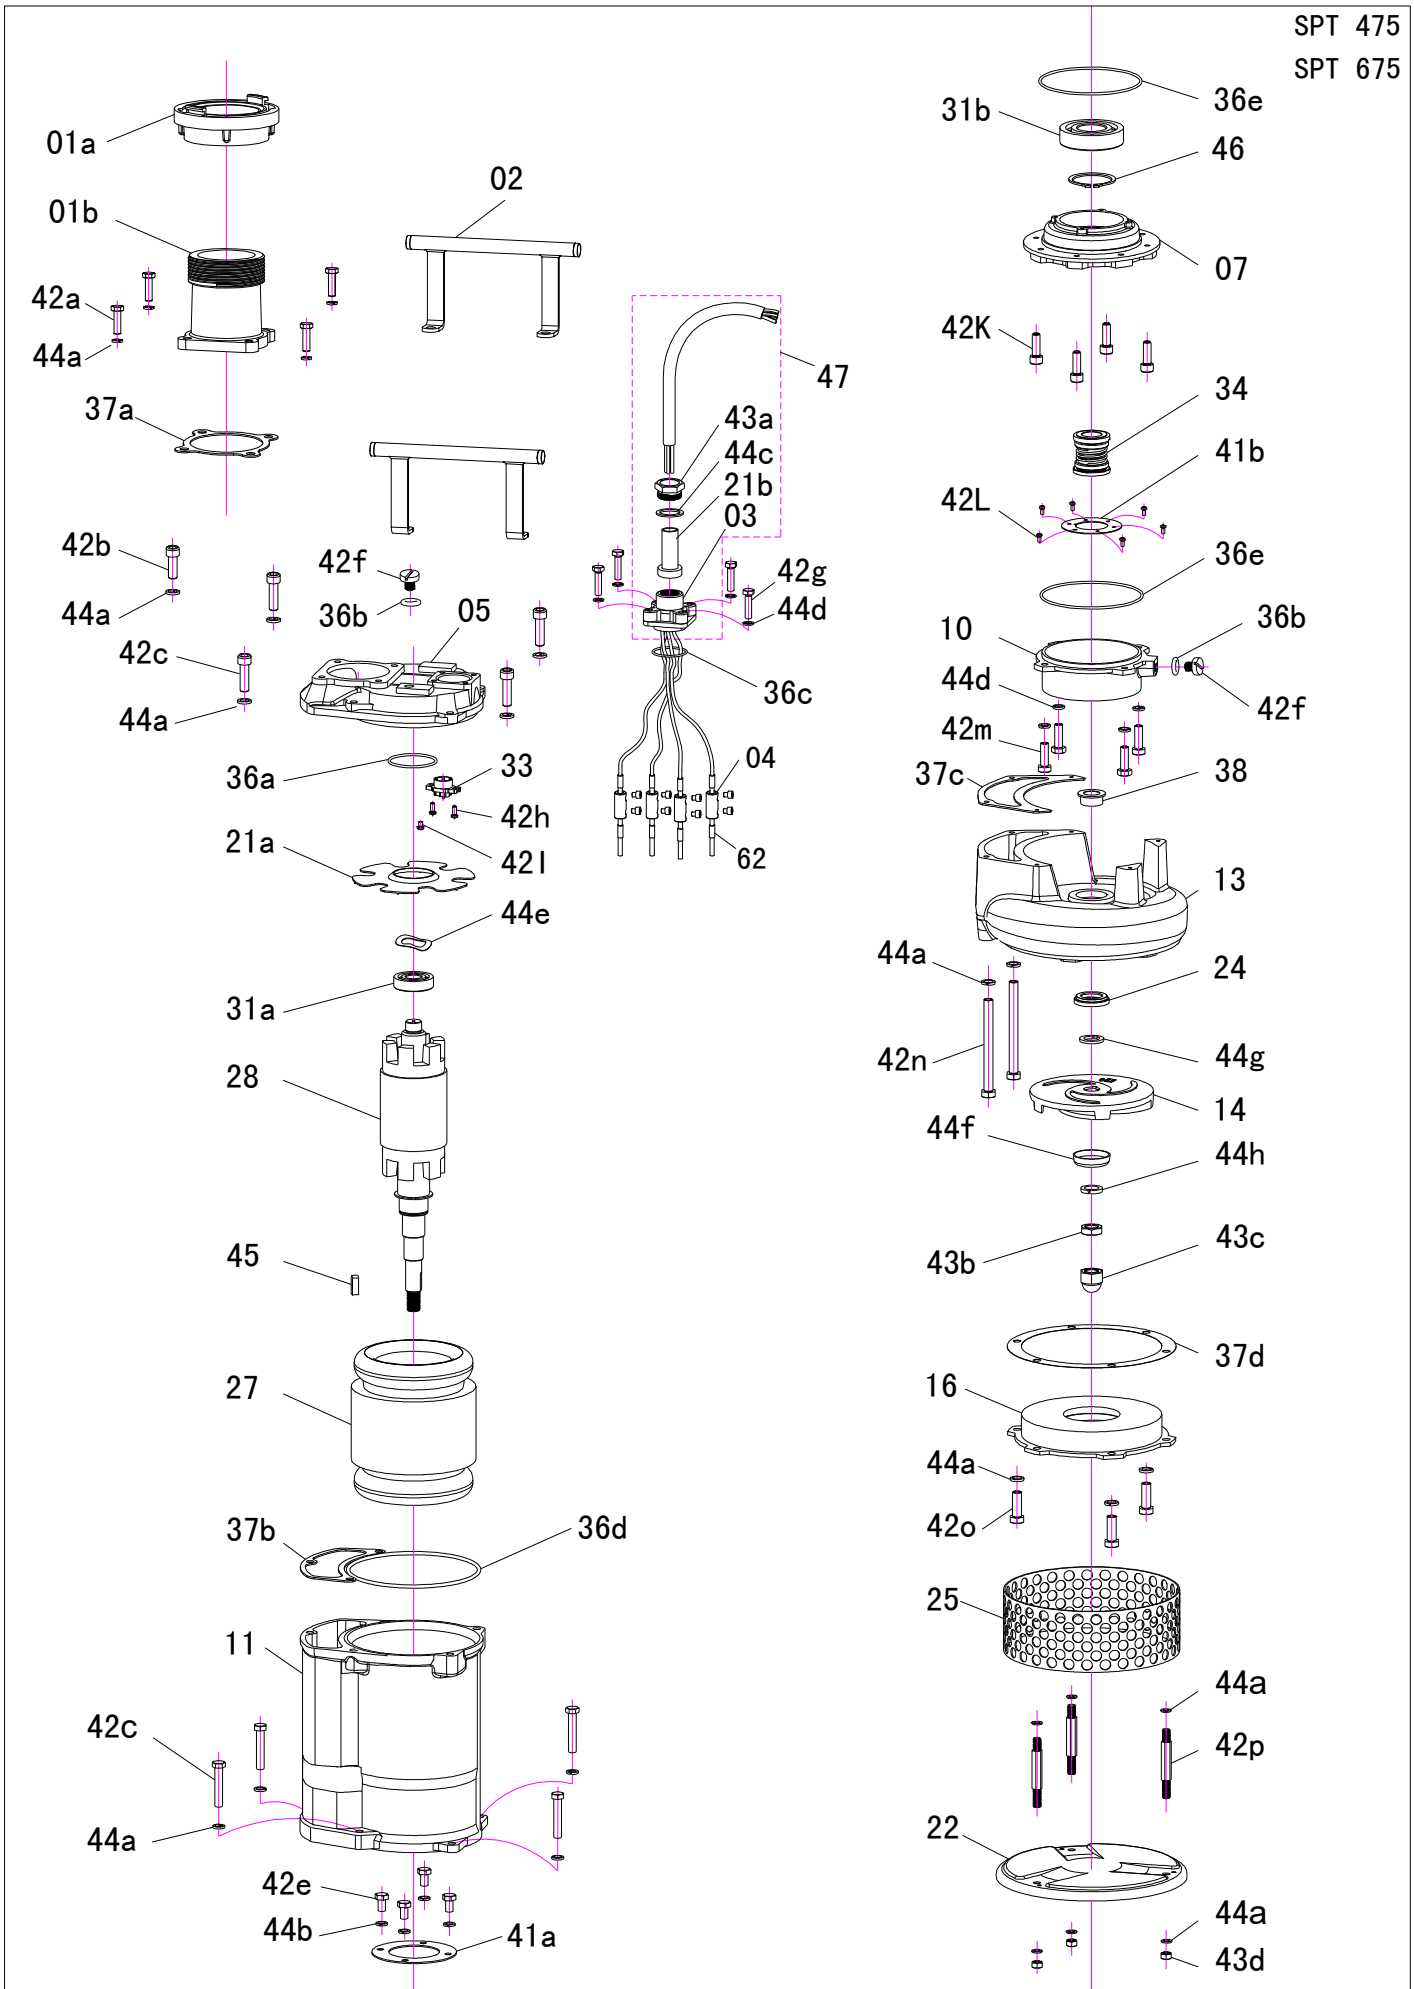

You'll never work alone!

SPT 7.5 kW

SPT 475

SPT 675

SPT 2023:02

Ersatzteilliste SPT 475 - 675

2023:02

POS	Art. Nr.	Bezeichnung	Description	Type	Menge/Qty
01a	2113340021	LM-Festkupplung	hose coupling	A-110 - 4" IG	1
	2116060010			F-150 - 6" IG	
01b	003037554	Gewindeanschluss	thread connection	4" AG	1
	003000675			6" AG	
02	001355675	Traggriffe	handle	5,5 - 7,5 kW	Set
03	007037055	Kabeleinführung	cable entry box	73 x 73 x 58	1
	07V037015	Kabelverschraubung Edelstahl	cable entry stainless steele	Pos. 03 wird benötigt	1
04	07550	Schraubverbinder	cable connector	1,5 - 6 mm ² (Set)	1
05	009075001	Pumpenkopf	upper cover	7,5 kW - 677	1
07	024075011	Lagergehäuse	bearing housing	7,5 - 11k W - 646	1
10	032075011	Ölgehäuse	oil chamber	7,5 / 15 kW - 647	1
11	018075000	Motorgehäuse	motor body	7,5 kW	1
13	035075001	Pumpengehäuse	pump body	7,5 kW	1
14	038075475	Lauftrad	impeller	SPT 475 - 652	1
	038075675			SPT 675 - 651	
16	044175475	Saugplatte	inlet plate	4" - H650	1
	160751115			6" - H649	
21a	015055075	Schutzplatte	protection plate	5,5 - 7,5 kW	1
21b	210751115	Kabeltülle	cable tube	D=34, d=15, H=68	1
22	220751115	Bodenplatte	base plate	D=300	1
24	240751115	Labyrinthring	neck ring	D=55	1
25	244751115	Einlaufsieb	strainer	475 - Bohrungen: 12 mm	1
	246751115			675 - Bohrungen: 20 mm	
27	027075400	Stator	stator	7,5 kW	1
28	021075000	Rotor	rotor	7,5 kW	1
31a	024015022	Kugellager, oben	upper bearing	6305	1
31b	023075011	Kugellager, unten	lower bearing	6309	1
33	330075400	Thermorelais	thermal protector	SRB 15 A	1
34	026075011	Gleitringdichtung	mechanical seal	TS-H3035 30 x 35	1
36a	044055001	O-Ring, Kugellager oben	o-ring, upper bearing	63 x 3	1
36b	025015022	O-Ring, Ölablass	o-ring, oil outlet	7 x 3	2
36c	008037075	O-Ring, Kabeleinführung	o-ring, cable entry	45 x 3	1
36d	018055075	O-Ring, Pumpenkopf	o-ring, upper cover	200 x 3,5	1
36e	029075011	O-Ring, Lager-, Ölgehäuse	o-ring, bearing, oil chamber	150 x 3	2
37a	009037075	Dichtung, Druckanschluss	gasket, flange	98 x 116 x 2	1
37b	017055000	Packung, oben	upper gasket	199 x 118 x 3	1
37c	370000075	Packung, unten	lower gasket	232 x 105 x 3	1
37d	043075011	Einstellpackung	adjustment gasket	265 x 220 x 0,3	1 - 3
38	034075011	Wellenschutzhülse	shaft sleeve	44 x 35 x 25, H=17	1
41c	022075011	Halteblech, Kugellager	fixing plate bearing	D=126, d=90	1
41d	033475675	Sicherungsblech GLRD	fixing plate mech. Seal	D=95, d=51	1
42a	009691035	Sechskantschraube	hexagon screw	M10 x 35	4
42b	941035	Zylinderschraube mit ISK	cylinder screw	M10 x 35	1