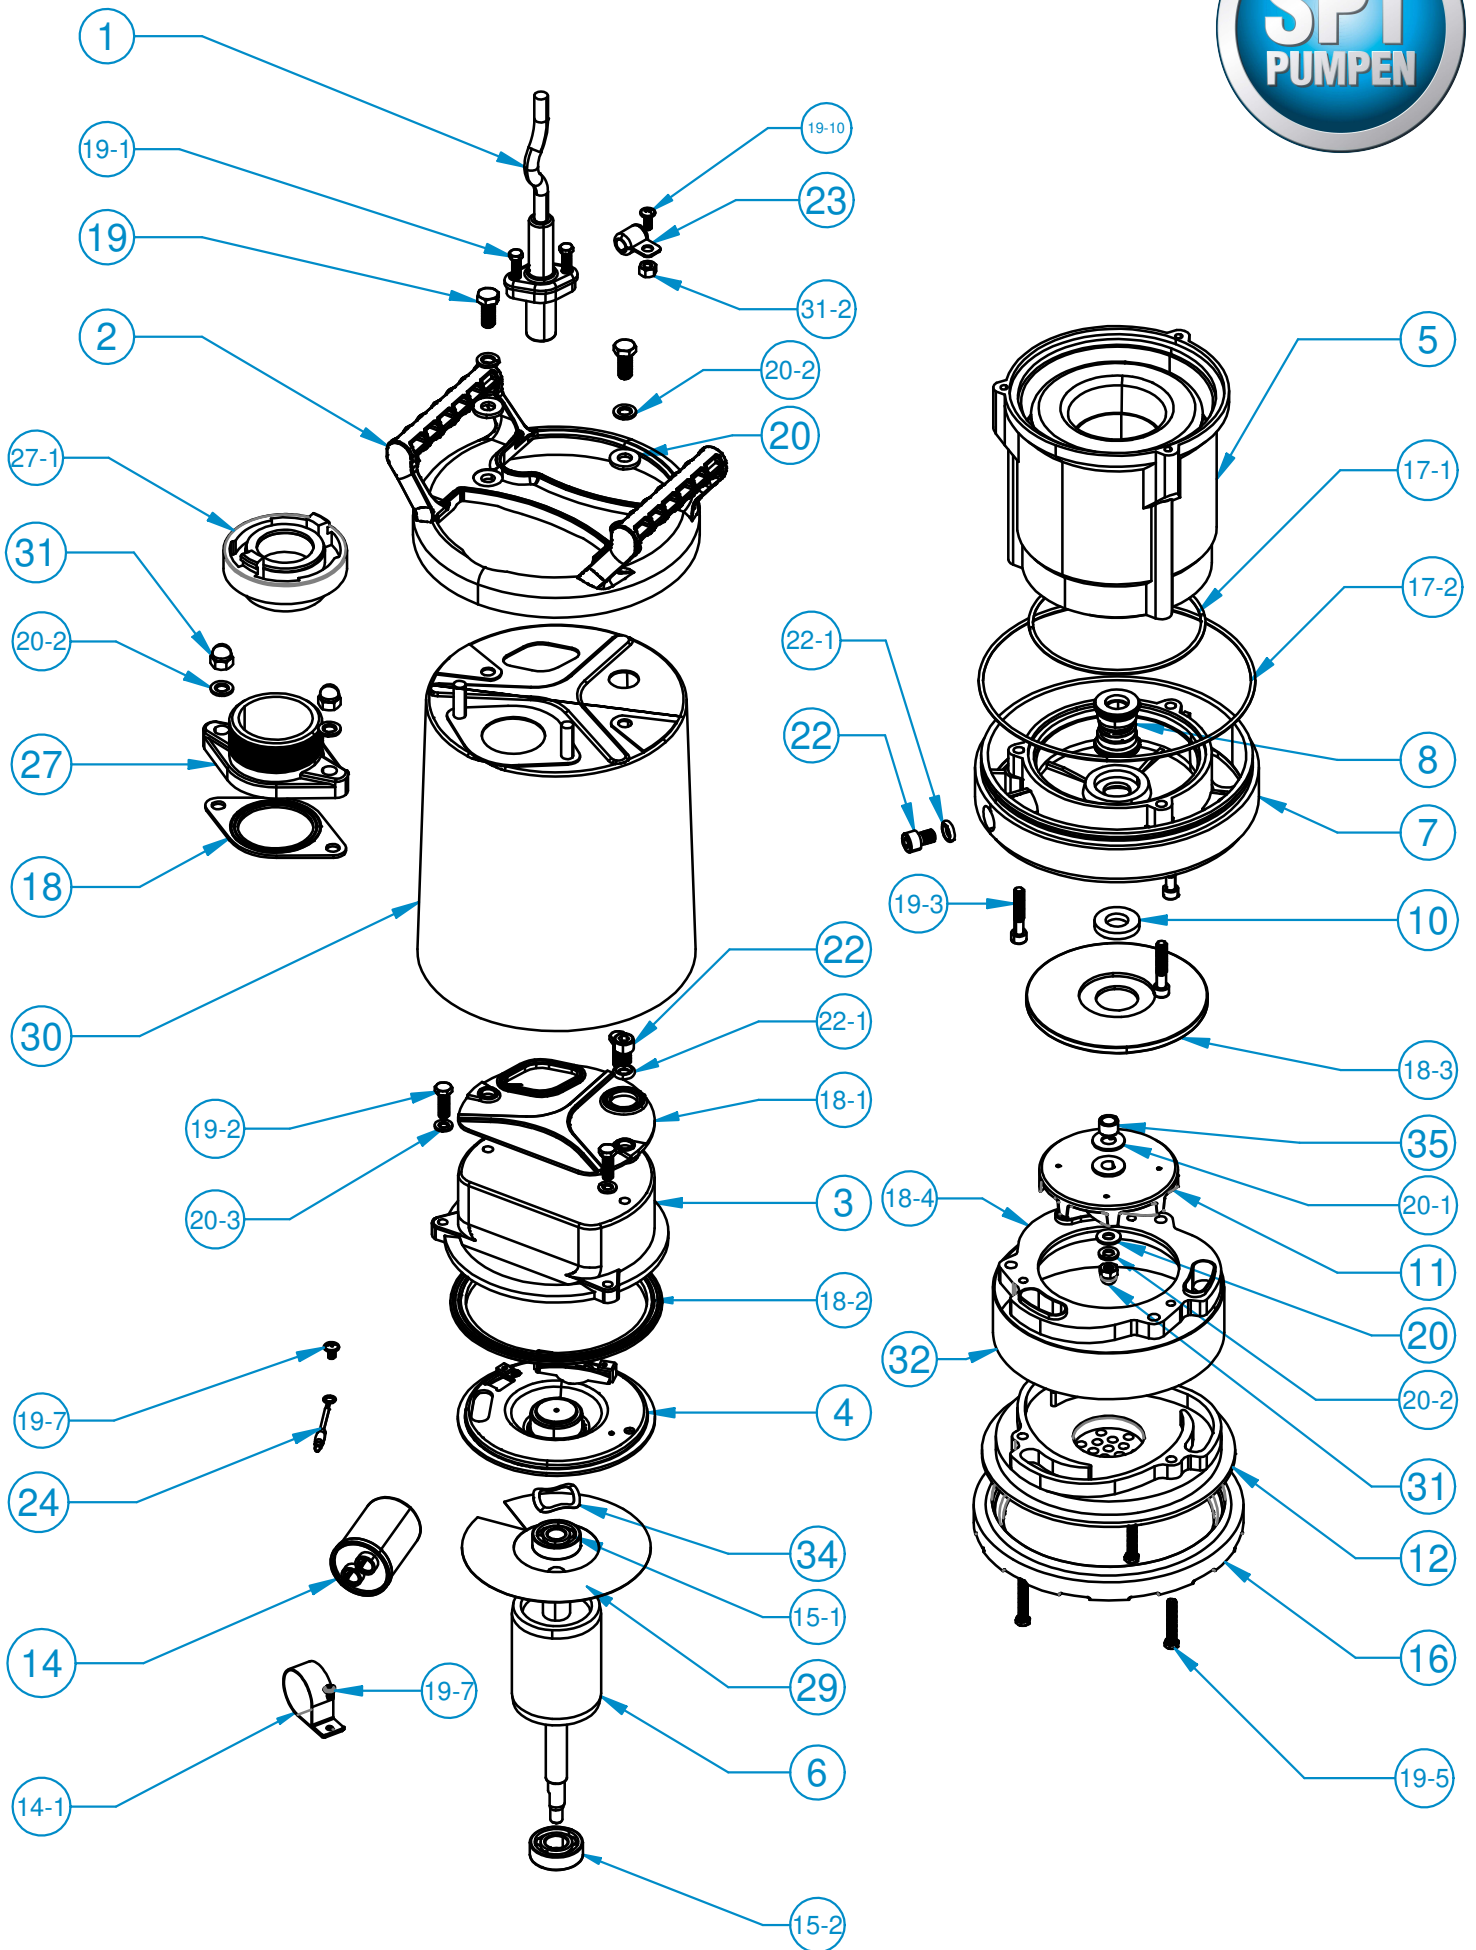

# Ersatzteilliste SPR 370 W

POS #	Art	Bezeichnung	Zusatzinfo	Anzahl
1	0137075000	Anschlussleitung 230V	H07RN-F 3G1,0mm <sup>2</sup>	1
2	0237075000	Traggriff	SPTEUBH	1
3	0337075000	Motordeckel	B050101	1
4	0437075000	Lagerhalter	050102	1
5	0537000000	Stator mit Motorgehäuse	schwarz	1
6	0637000000	Welle / Rotor	Rotorpaket: D=59, H=51,5	1
7	0737075000	Ölgehäuse	B050202	1
8	0837075000	Gleitringdichtung	ED560N-M14	1
10	1037075000	Wellendichtring	A 16 x 30 x 5	1
11	1137000000	Laufgrad	050206-1	1
12	1237075001	Saugdeckel SPR	BR050301	1
14	1437000000	Betriebskondensator	12µF, RU1205450	1
14-1	1413700000	Halteklammer, Betriebskondensator	42 x 20	1
15-1	1513707500	Kugellager oben	6201	1
15-2	1523707500	Kugellager unten	6202	1
16	1637075001	Manschette	BR050305	1
17-1	028037001	O-Ring 110 x 3		1
17-2	1723707500	O-Ring 140 x 3		1
18	1837075000	Packung Druckabgang	050304	1
18-1	1813707500	Packung Mantel	B050105B	1
18-2	1823707500	Packung Motordeckel	050103A	1
18-3	1833707500	Verschleissplatte	B050207	1
18-4	1843700000	Leitgummi	B050307A	1
19	96825	Sechskantschraube M8 x 25		2
19-1	96516	Sechskantschraube M5 x 16		2
19-2	96620	Sechskantschraube M6 x 20		3
19-3	94635	Zylinderschraube mit ISK M6 x 35		3
19-5	96640	Sechskantschraube M6 x 40		3
19-7	152231141	Kreuzschlitzschraube M4 x 8	Sperrverzahnt, Erdung	1
19-10	94512	Sechskantschraube M5 x 12		1
20	464381608	Scheibe (M8)		3
20-1	2013707500	Distanzscheibe		1
20-2	4478	Federring (M8)		3
20-3	4476	Federring (M6)		3
22	94812	Zylinderschraube mit ISK M8x12		2
22-1	025015022	O-Ring 7x3		2
23	2315000000	Zugentlastung		1
24	X370750000	Erdungslitze	2,5mm <sup>2</sup> grün-gelb	1
27	2737075000	Druckanschluss 2" AG	B050309	1
27-1	2106620021	LM-Festkupplung C52- IG 2"	Industrie PN10	1
29	2937075000	Isolationspapier		1
30	0233705000	Mantel	H=180	1
31	3498	Hutmutter M8		3
31-2	32295	Sechskantmutter M5		1
32	3237075000	Gehäusering SPR	H=44	
34	3437075000	Lagerscheibe gewellt	31 x 23 x 0,30	1
35	3537075000	Wellenschutzhülse	15 x 11 x 10	1
36	3637075000	Dichtungs-Set		