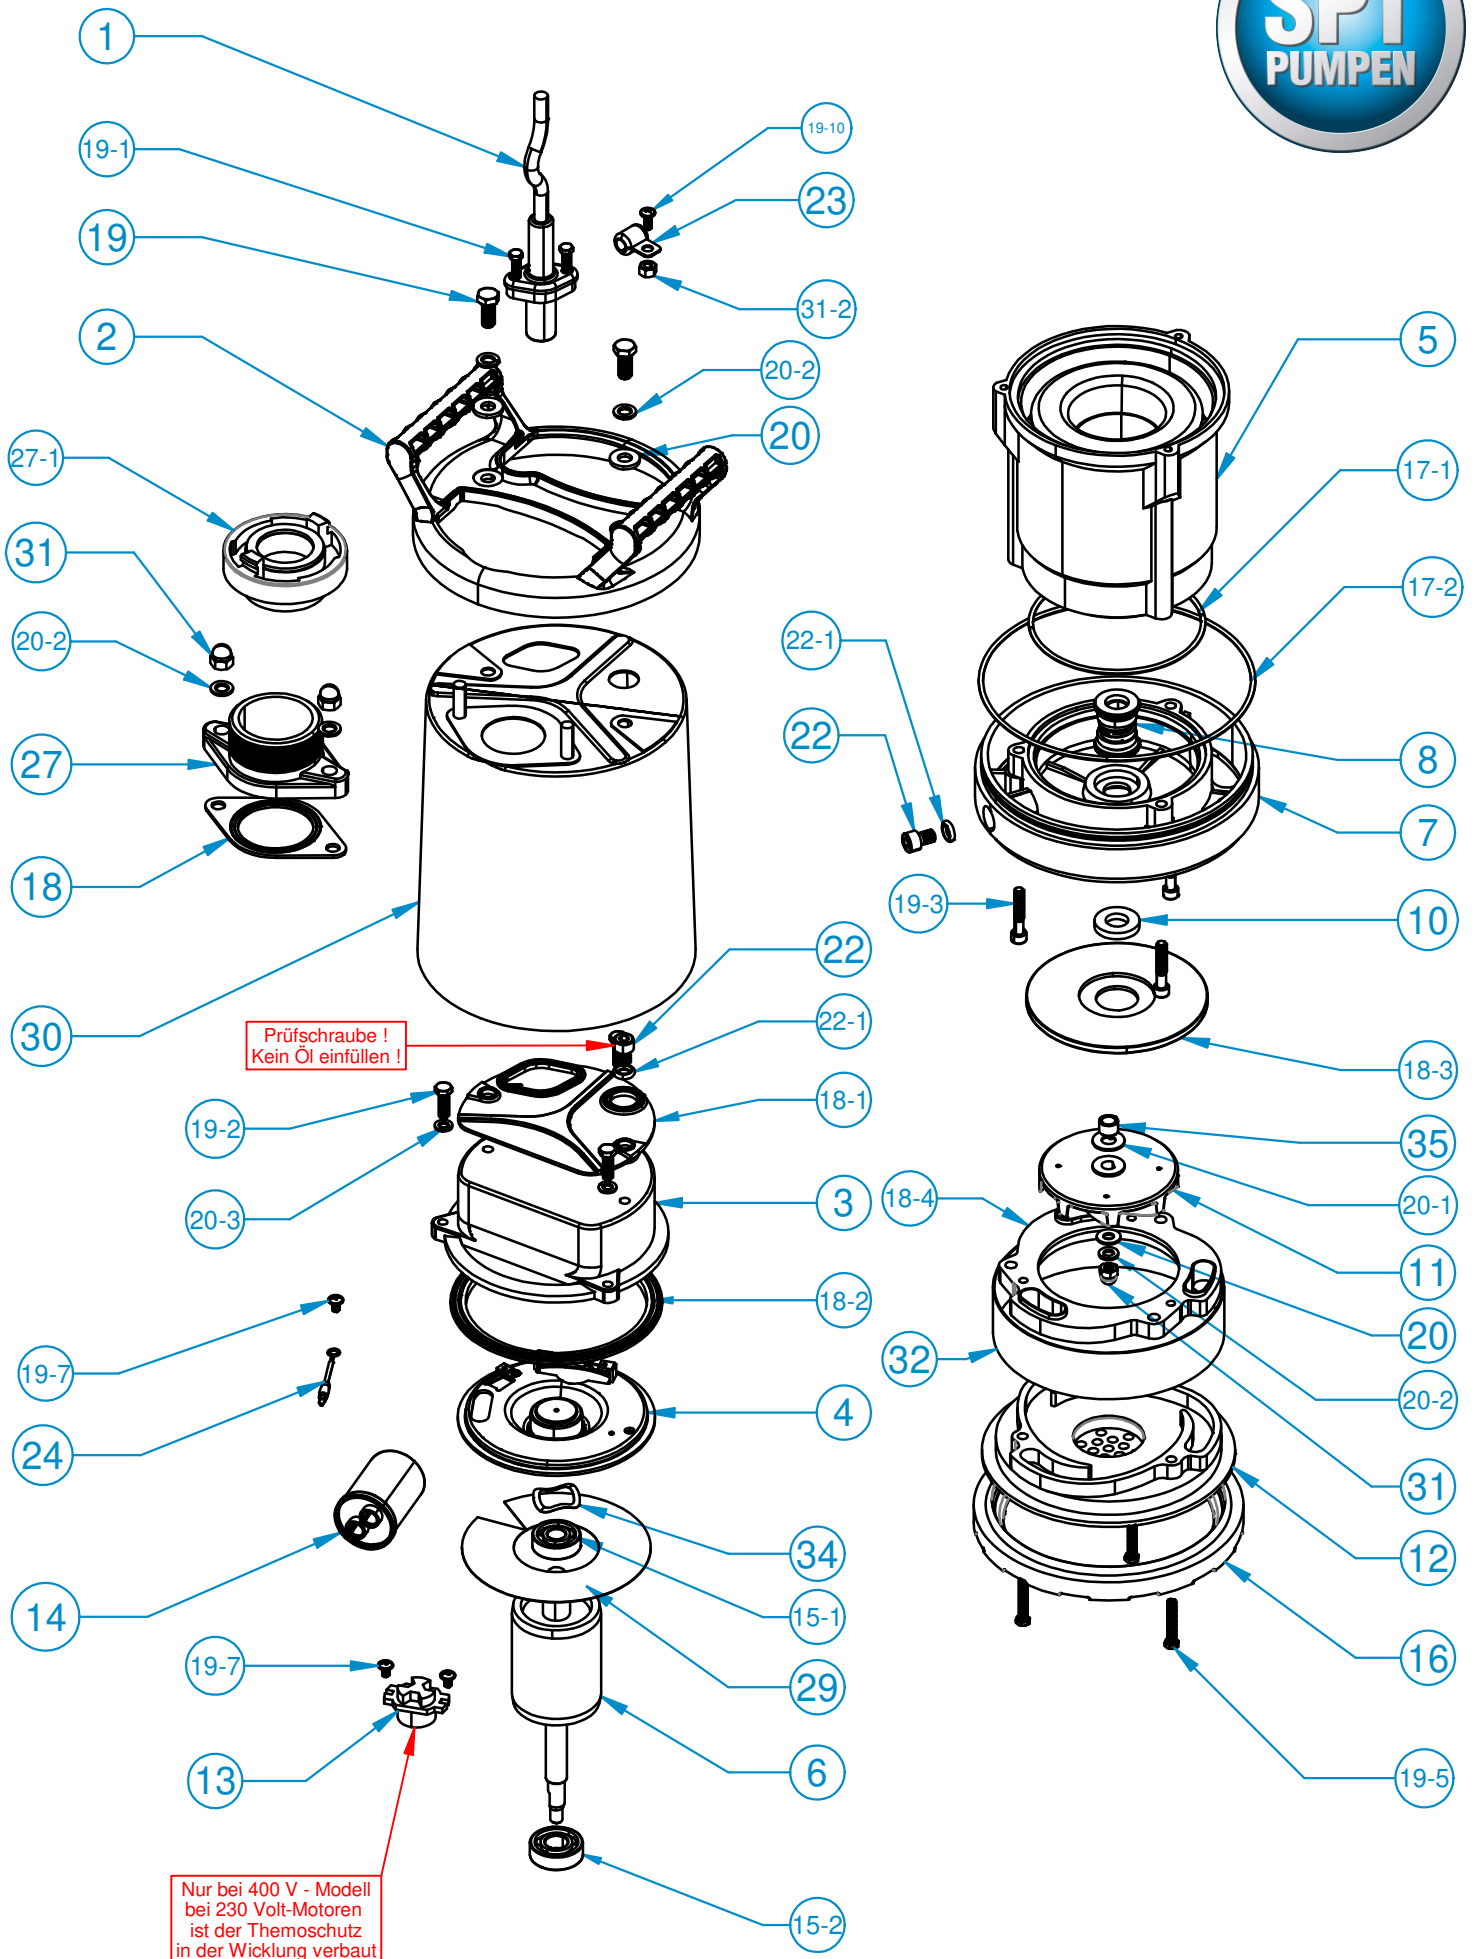

SPR 750 W • D

Prüfschraube!
Kein Öl einfüllen!

Nur bei 400 V - Modell
bei 230 Volt-Motoren
ist der Themoschutz
in der Wicklung verbaut

Ersatzteilliste SPR 750 W•D

POS #	Art	Bezeichnung	Zusatzinfo	Anzahl
1	0137075000	Anschlussleitung 230V	H07RN-F 3G1,0mm ²	1
2	0237075000	Traggriff	SPTEUBH	1
3	0337075000	Motordeckel	B050101	1
4	0437075000	Lagerhalter	050102	1
5	0575000000	Stator mit Motorgehäuse	230 V	1
	0575000003	Stator mit Motorgehäuse	400 V	1
6	0675000000	Welle / Rotor	Rotorpaket: D=59, H=76	1
7	0737075000	Ölgehäuse	B050202	1
8	0837075000	Gleitringdichtung	ED560N-M14	1
10	1037075000	Wellendichtring	A 16 x 30 x 5	1
11	1175000000	Laufgrad	B100206-5	1
12	1237075001	Saugdeckel SPR	BR050301	1
13	1337075001	Thermorelais 400 V	MWH-69-KN	1
14	1475000000	Betriebskondensator	20µF, RU2005450	1
15-1	1513707500	Kugellager oben	6201	1
15-2	1523707500	Kugellager unten	6202	1
16	1637075001	Manschette	BR050305	1
17-1	028037001	O-Ring 110 x 3		1
17-2	1723707500	O-Ring 140 x 3		1
18	1837075000	Packung Druckabgang	050304	1
18-1	1813707500	Packung Mantel	B050105B	1
18-2	1823707500	Packung Motordeckel	050103A	1
18-3	1833707500	Verschleissplatte	B050207	1
18-4	1847500000	Leitgummi	BL100308	1
19	96825	Sechskantschraube M8 x 25		2
19-1	96516	Sechskantschraube M5 x 16		2
19-2	96620	Sechskantschraube M6 x 20		3
19-3	94635	Zylinderschraube mit ISK M6 x 35		3
19-5	96640	Sechskantschraube M6 x 40		3
19-7	152231141	Kreuzschlitzschraube M4 x 8	Sperrverzahnt, Erdung	3
19-10	94512	Sechskantschraube M5 x 12		1
20	464381608	Scheibe (M8)		3
20-1	2013707500	Distanzscheibe		1
20-2	4478	Federring (M8)		3
20-3	4476	Federring (M6)		3
22	94812	Zylinderschraube mit ISK M8x12		2
22-1	025015022	O-Ring 7 x 3		2
23	2315000000	Zugentlastung		1
24	X370750000	Erdungslitze	2,5mm ² grün-gelb	1
27	2737075000	Druckanschluss 2" AG	B050309	1
27-1	2106620021	LM-Festkupplung C52- IG 2"	Industrie PN10	1
29	2937075000	Isolationspapier		1
30	0307500000	Mantel	H=200	1
31	3498	Hutmutter M8		3
32	3237075000	Gehäusering SPR	H=44	
31-2	32295	Sechskantmutter M5		1
34	3437075000	Lagerscheibe gewellt	31 x 23 x 0,30	1
35	3537075000	Wellenschutzhülse	15 x 11 x 10	1
36	3637075000	Dichtungs-Set		