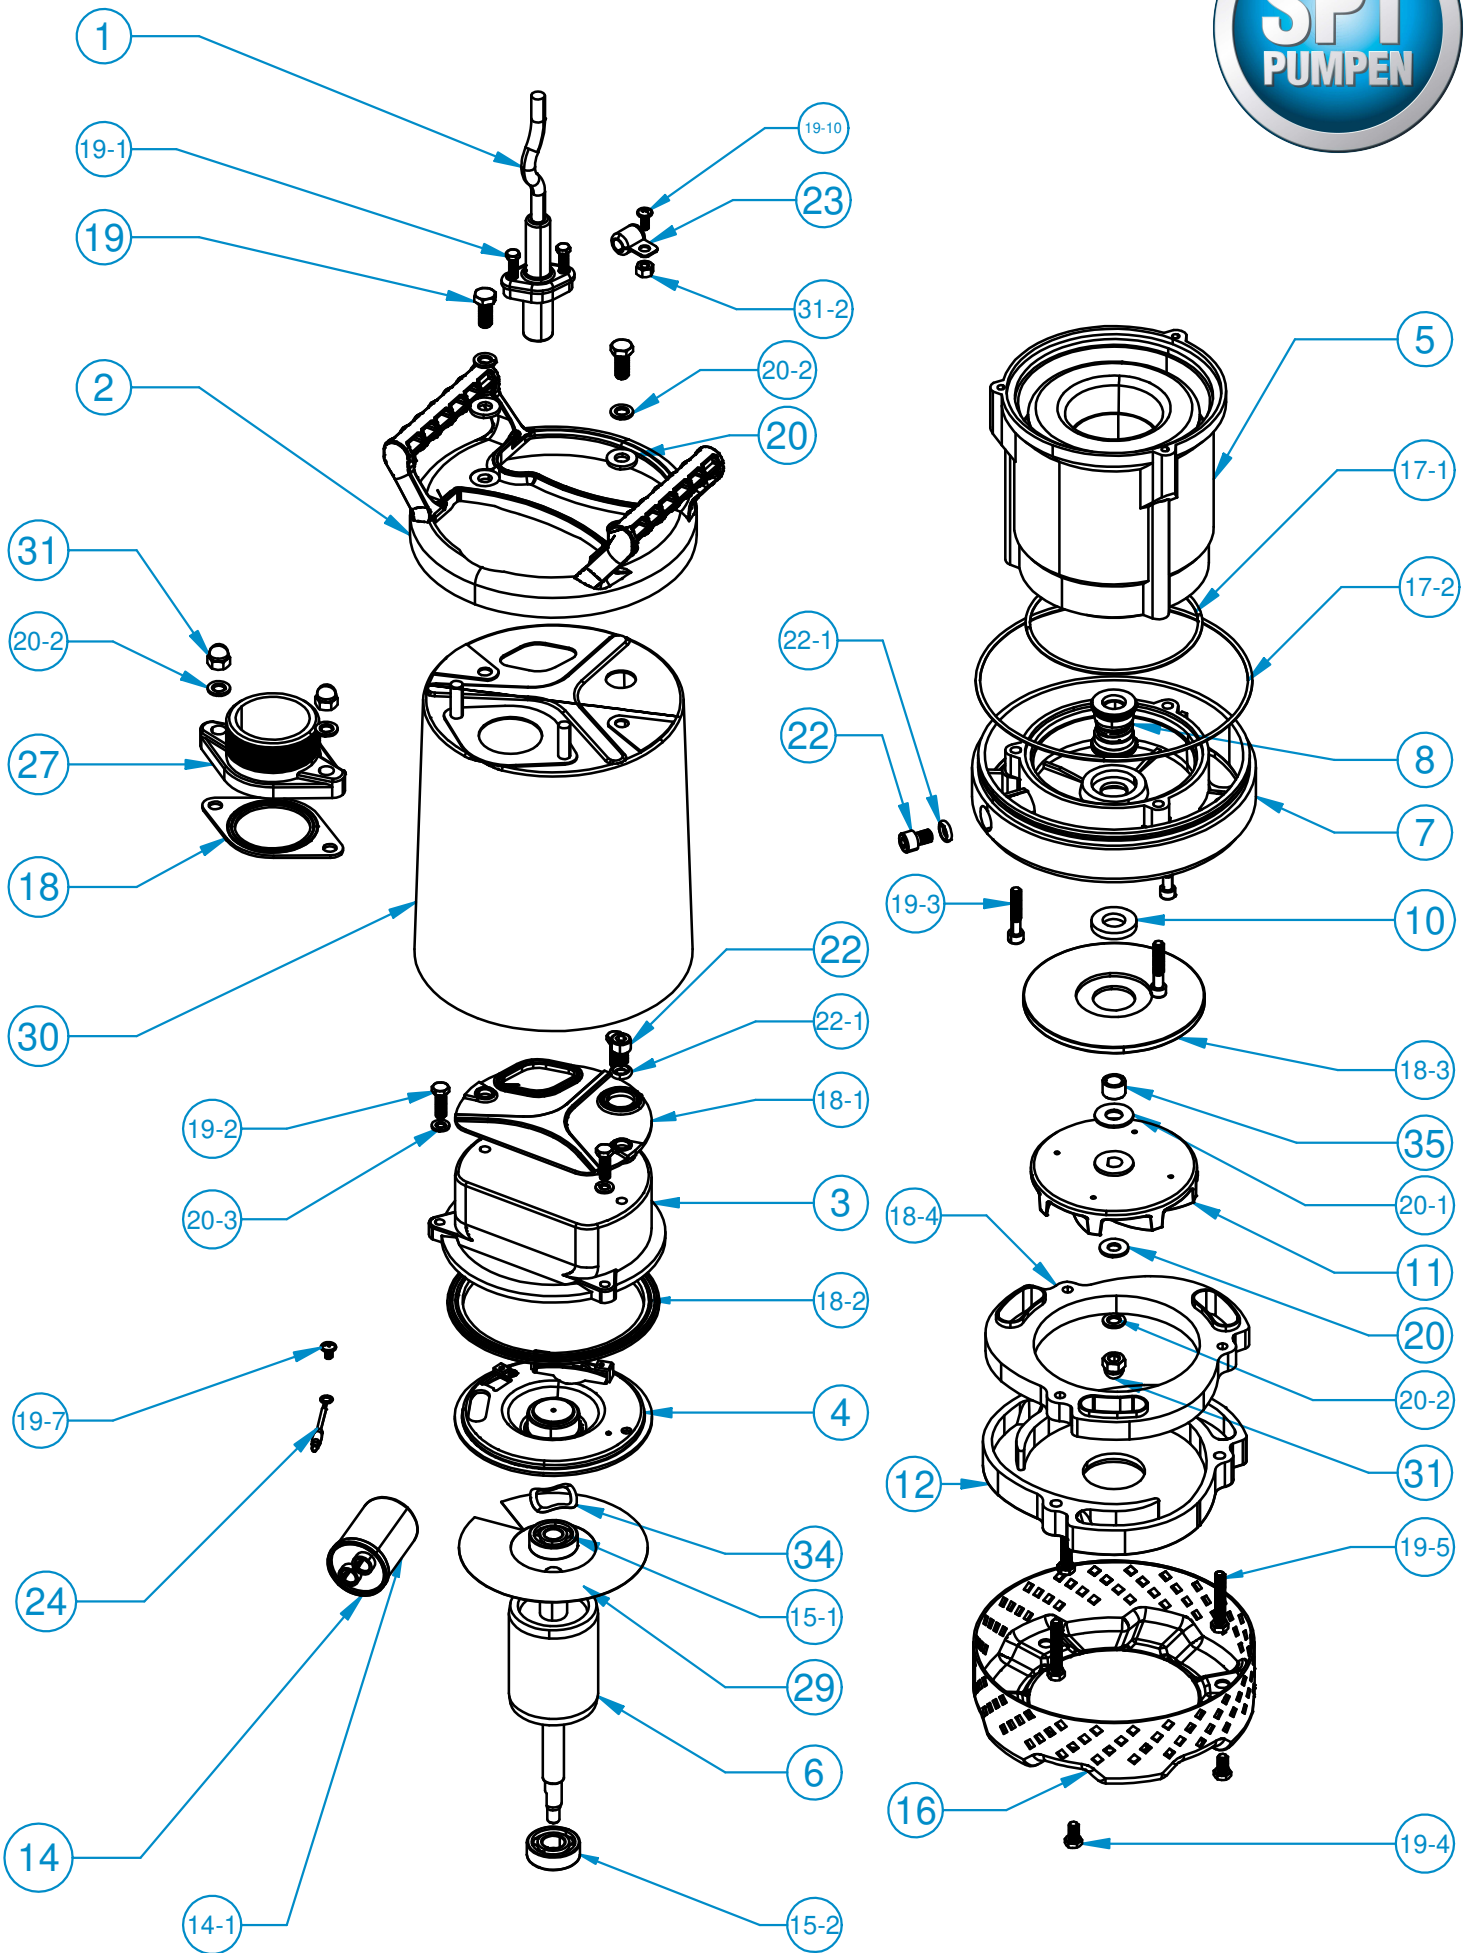

SPT 370 W

Ersatzteilliste SPT 370 W

POS #	Art	Bezeichnung	Zusatzinfo	Anzahl
1	0137075000	Anschlussleitung 230V	H07RN-F 3G1,0mm ²	1
	0137075003	Anschlussleitung 400V	H07RN-F 4G1,0mm ²	1
2	0237075000	Traggriff	SPTEUBH	1
3	0337075000	Motordeckel	B050101	1
4	0437075000	Lagerhalter	050102	1
5	0537000000	Stator mit Motorgehäuse	schwarz	1
6	0637000000	Welle / Rotor	Rotorpaket: D=59, H=51,5	1
7	0737075000	Ölgehäuse	B050202	1
8	0837075000	Gleitringdichtung	ED560N-M14	1
10	1037075000	Wellendichtring	A 16 x 30 x 5	1
11	1137000000	Laufgrad	050206-1	1
12	1237075000	Saugdeckel	B050301	1
14	1437000000	Betriebskondensator	12µF, RU1205450	1
14-1	1413700000	Halteklammer, Betriebskondensator	42 x 20	1
15-1	1513707500	Kugellager oben	6201	1
15-2	1523707500	Kugellager unten	6202	1
16	1637075000	Einlaufsieb	B050302	1
17-1	028037001	O-Ring 110 x 3		1
17-2	1723707500	O-Ring 140 x 3		1
18	1837075000	Packung Druckabgang	050304	1
18-1	1813707500	Packung Mantel	B050105B	1
18-2	1823707500	Packung Motordeckel	050103A	1
18-3	1833707500	Verschleissplatte	B050207	1
18-4	1843700000	Leitgummi	B050307A	1
19	96825	Sechskantschraube M8 x 25		2
19-1	96516	Sechskantschraube M5 x 16		2
19-2	96620	Sechskantschraube M6 x 20		3
19-3	94635	Zylinderschraube mit ISK M6 x 35		3
19-4	96612	Sechskantschraube M6 x 12		3
19-5	96640	Sechskantschraube M6 x 40		3
19-7	152231141	Kreuzschlitzschraube M4 x 8	Sperrverzahnt, Erdung	1
19-10	94512	Sechskantschraube M5 x 12		1
20	464381608	Scheibe (M8)		3
20-1	2013707500	Distanzscheibe		1
20-2	4478	Federring (M8)		3
20-3	4476	Federring (M6)		3
22	94812	Zylinderschraube mit ISK M8x12		2
22-1	025015022	O-Ring 7x3		2
23	2315000000	Zugentlastung		1
24	X370750000	Erdungslitze	2,5mm ² grün-gelb	1
27	2737075000	Druckanschluss 2" AG	B050309	1
27-1	2106620021	LM-Festkupplung C52- IG 2"	Industrie PN10	1
29	2937075000	Isolationspapier		1
30	0233705000	Mantel	H=180	1
31	3498	Hutmutter M8		3
31-2	32295	Sechskantmutter M5		1
34	3437075000	Lagerscheibe gewellt	31 x 23 x 0,30	1
35	3537075000	Wellenschutzhülse	15 x 11 x 10	1
36	3637075000	Dichtungs-Set		