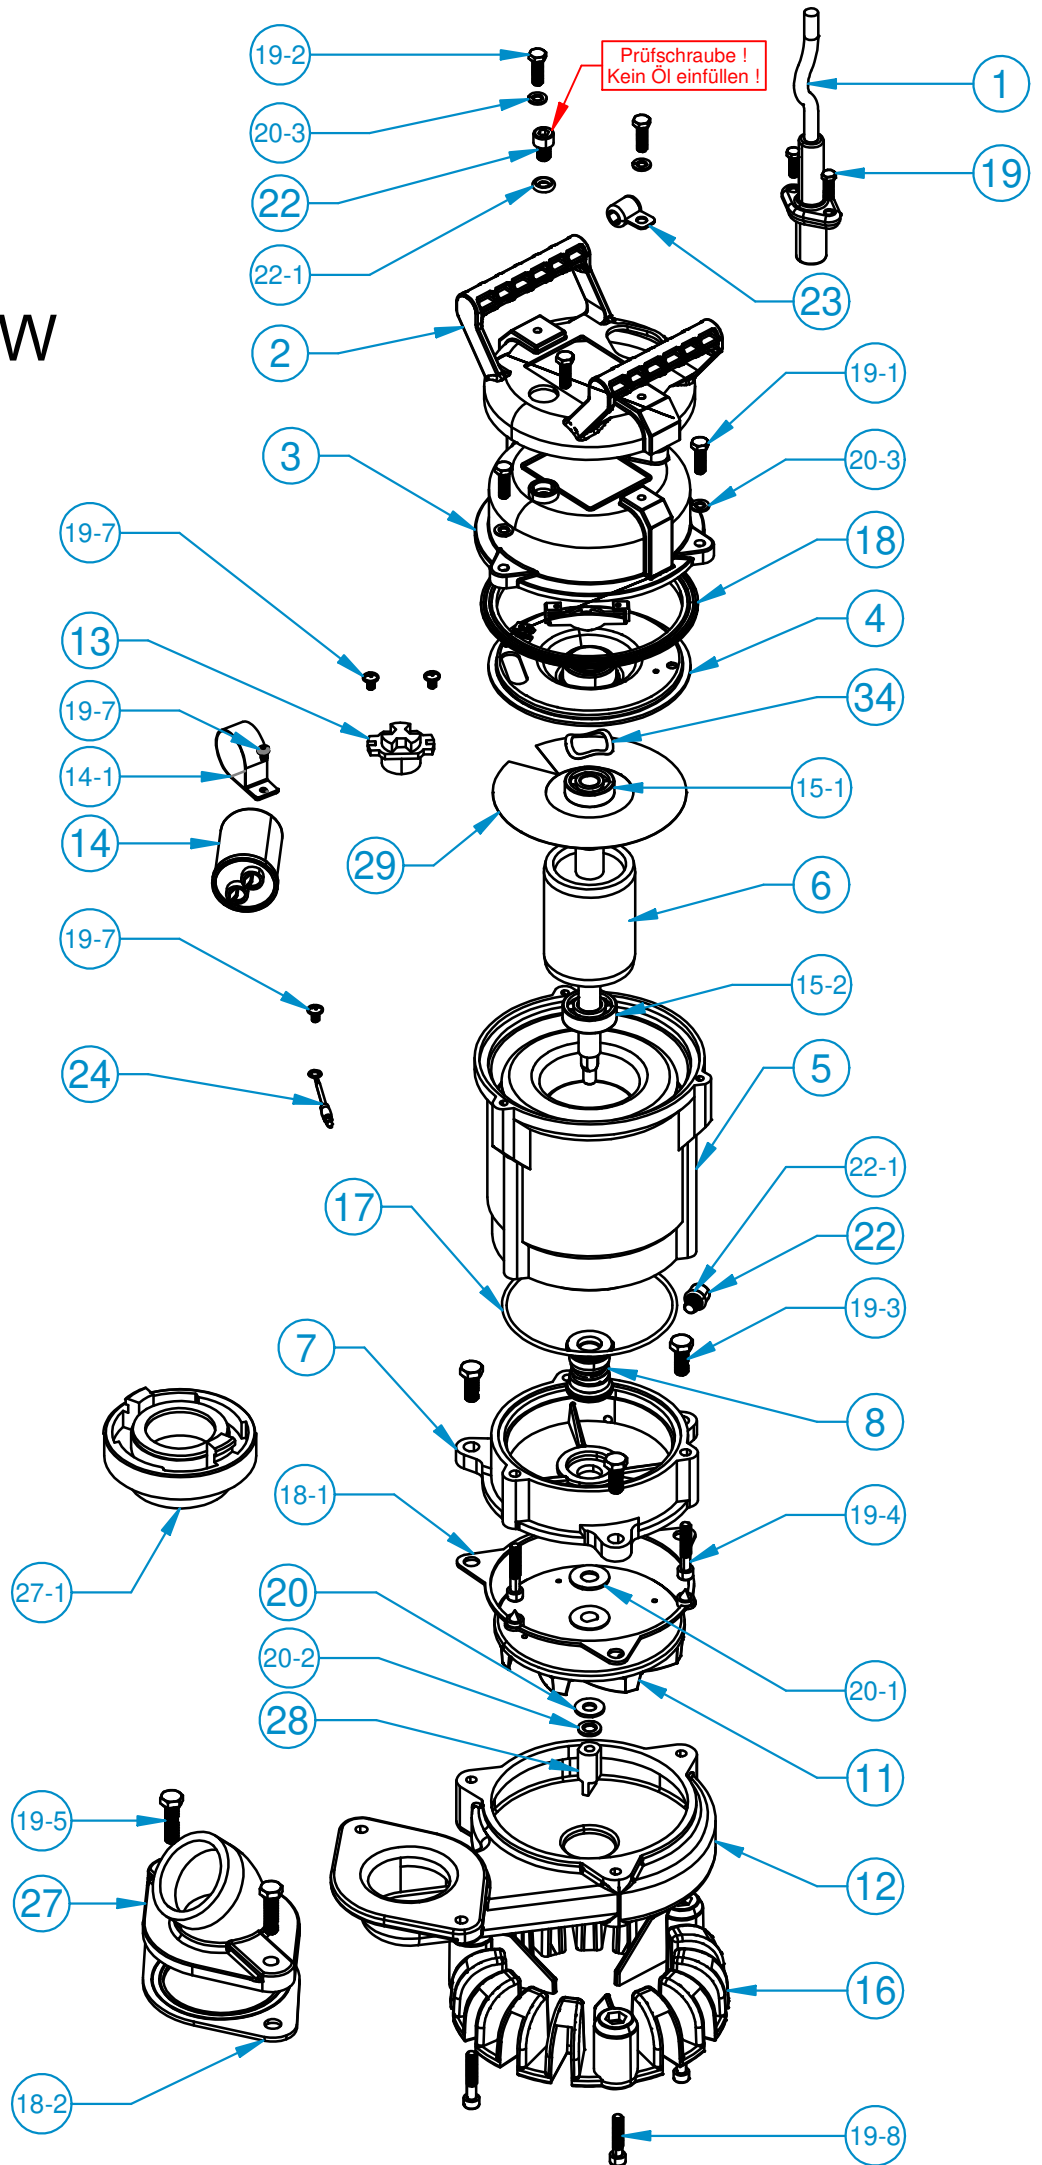

SPT 750R / W

Mod. 2020

Ersatzteilliste SPT 750R / W Mod. 2020

POS #	Art	Bezeichnung	Zusatzinfo	Anzahl
1	0137075000	Anschlussleitung 230V	H07RN-F 3G1,0mm ²	1
	0137075003	Anschlussleitung 400V	H07RN-F 4G1,0mm ²	1
2	02R4001503	Traggriff	SPTEUSH	1
3	03R4001500	Motordeckel	050101	1
4	0437075000	Lagerhalter	050102	1
5	05R7500920	Stator mit Motorgehäuse 230V Mod. 2020	rot	1
6	06R7500920	Welle / Rotor Mod. 2020	Rotorpaket: D=59,5 H=80	1
7	07R4007500	Ölgehäuse	050202	1
8	0837075000	Gleitringdichtung	ED560N-M14	1
11	11R7503000	Laufgrad	100206-1	1
12	12R7503000	Pumpengehäuse	100301	1
13	13R7502300	Thermorelais 230V	MGP-16-AEZ-806	1
14	1475092020	Betriebskondensator	10µF, RU1005450	1
14-1	1413700000	Halteklammer	42 x 20	1
15-1	1512707500	Kugellager oben	6201	1
15-2	152R750920	Kugellager unten	6202	1
16	16R4007500	Einlaufsieb	050302	1
17	028037001	O-Ring 110 x 3	NBR	1
18	1823707500	Packung Motordeckel	050103A	1
18-1	18R1750000	Packung Pumpengehäuse	100305A	1
18-2	18R7501500	Packung Druckabgang	100304	1
19	96516	Sechskantschraube M5 x 16		2
19-1	96620	Sechskantschraube M6 x 20		3
19-3	96820	Sechskantschraube M8 x 20		3
19-4	94635	Zylinderschraube mit ISK M6 x 35		3
19-5	96830	Sechskantschraube M8 x 30		2
19-7	152231141	Kreuzschlitzschraube M4 x 8	Sperrverzahnt, Erdung	4
19-8	94635	Zylinderschraube M6 x 35		3
20	464381608	Scheibe (M8)		1
20-1	2013707500	Distanzscheibe		1
20-2	4478	Federring (M8)		1
20-3	4476	Federring (M6)		5
22	94812	Zylinderschraube mit ISK M8 x 12		2
22-1	025015022	O-Ring 7 x 3		2
23	2315000000	Zugentlastung		1
24	X370750000	Erdungslitze	2,5mm ² grün-gelb	1
27	27R7501500	Druckanschluss 2" AG 45°		1
28	28R4007500	Rührkopf	15 x 32	1
29	2937075000	Isolationspapier		1
34	3437075000	Lagerscheibe, gewellt	31 x 23 0,30	1
35	35R7500000	Dichtungs-Set		
	750R000000	Basis-Reparatur-Satz GLRD, Kugellager, Dichtungen		
	N10002	Medilub ISO VG 15 (Viscosity Grade)	Ölfüllung	175 ml